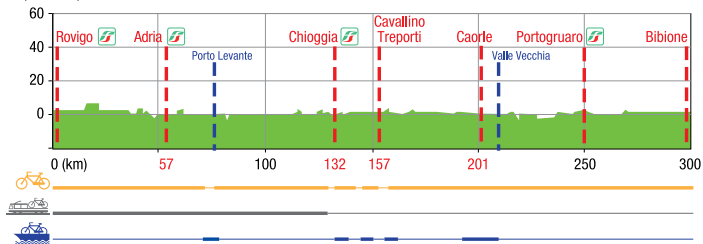

Seaside route

Rovigo, Chioggia, Jesolo, Caorle, Bibione.

▶ Stage 3.1

Rovigo - Adria

Km 51

▶ Stage 3.2

Adria - Rosolina M. - Chioggia

Km 75

▶ Stage 3.3

Chioggia - Cavallino Treporti

Km 24

▶ Stage 3.4

**Cavallino Treporti - Jesolo -
Eraclea - Caorle**

Km 45

▶ Stage 3.5

Caorle - Portogruaro - Bibione

Km 54

(M.S.L.M.)

Tour code

Signposting