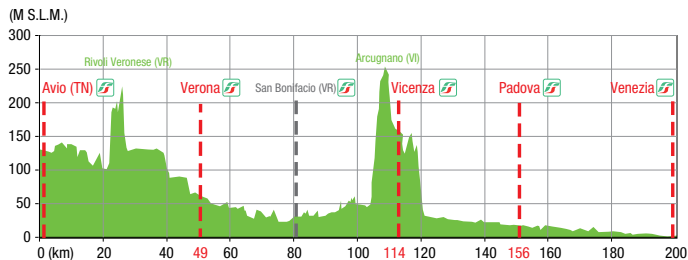

# Lake Garda - Venice

Verona, Vicenza, Padua, Riviera del Brenta.

- ▶ Stage 1.1  
**Adige river - Verona**  
Km 49 (Avio-Rivoli-Verona)

---

- ▶ Stage 1.2  
**Lake Garda - Verona**  
Km 30  
(Peschiera del Garda - Verona)  
Km 37 (Garda - Verona)

---

- ▶ Stage 1.3  
**Verona - Vicenza**  
Km 63

---

- ▶ Stage 1.4  
**Vicenza - Padua**  
Km 45

---

- ▶ Stage 1.5  
**Padua - Venice**  
Km 40

---

Riva del Garda - Peschiera del Garda (Servizio privato)